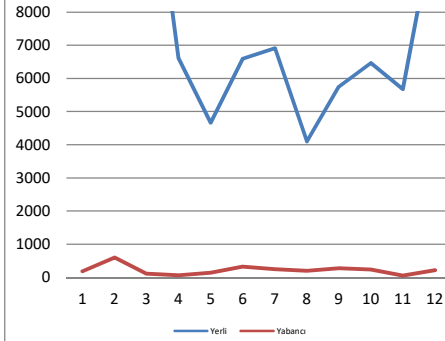

**KARS İLİ 2019 YILI TURİZM İŞLETME BELGELİ
TESİSLERDE KONAKLAMA SAYILARI**

AYLAR	YERLİ	YABANCI	TOPLAM
Ocak	21240	183	21423
Şubat	15629	599	16228
Mart	13961	106	14067
Nisan	6603	63	6666
Mayıs	4670	137	4807
Haziran	6597	323	6920
Temmuz	6919	246	7165
Ağustos	4104	200	4304
Eylül	5761	274	6035
Ekim	6475	238	6713
Kasım	5676	57	5733
Aralık	10821	216	11037
TOPLAM	108456	2642	111098

**Kars İli 2019 Yılı Turizm İşletme Belgeli
Tesislerde Konaklama Sayısı**