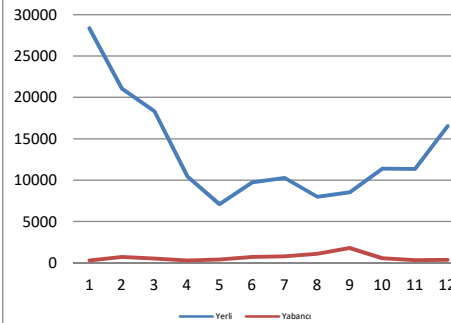

**Kars İli 2019 Yılı Tüm Tesislerde
Konaklama Sayısı**